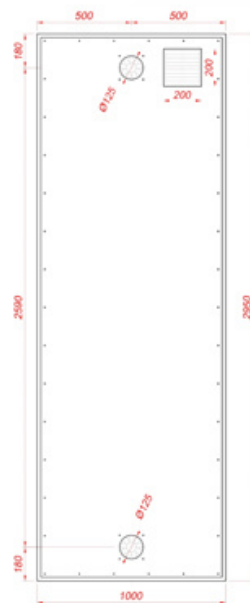

ПРЕИМУЩЕСТВА

Тепловоздушных солнечных коллекторов **WELES Air**

Премиум качество

Повышенная производительность

Для отопления и вентиляции всевозможных жилых и коммерческих помещений

Вся продукция проходит многоступенчатую систему контроля качества

Характеристики

Установка в режиме вентиляции: площадь до	150 м²
Установка в режиме отопления: площадь до	35 м²
Мощность воздушного потока	190 м³/ч
Температура подаваемого воздуха	+45 до +62
Тепловая мощность	2300 - 2900 Вт/ч*
Размеры панели в мм	2950x1000x60
Вес нетто / брутто	22,5 / 26,5 кг
Гарантия	5 лет
Срок службы	до 25 лет

weles.global

25
ЛЕТ

СРОК
СЛУЖБЫ

5
ЛЕТ

ГАРАНТИЯ
ПРОДУКТА

УСТРАНЯЮТ
ВЛАЖНОСТЬ

ОТАПЛИВАЮТ
ПОМЕЩЕНИЯ

НЕ ИСПОЛЬЗУЮТ
ЭЛЕКТРОЭНЕРГИЮ

Группа Компаний «WELES»
Адрес: 350022, Краснодарский край, г Краснодар, Домбайская ул, 57
Тел: +7 (918) 800-07-00
office@weles.global