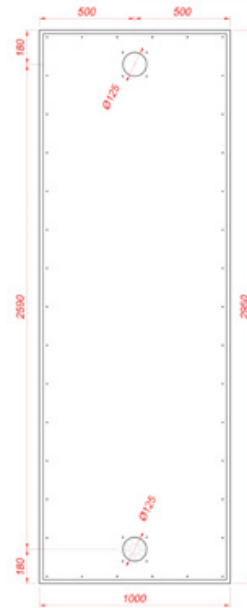

### WL-6 (V/H)

### Характеристики

Установка в режиме вентиляции: площадь до	150 м <sup>2</sup>
Установка в режиме отопления: площадь до	35 м <sup>2</sup>
Мощность воздушного потока	170 м <sup>3</sup> /ч
Температура подаваемого воздуха	+45 до +58
Тепловая мощность	2150 - 2800 Вт/ч*
Размеры панели в мм	2950x1000x60
Вес нетто / брутто	20 / 24 кг
Гарантия	5 лет
Срок службы	до 25 лет