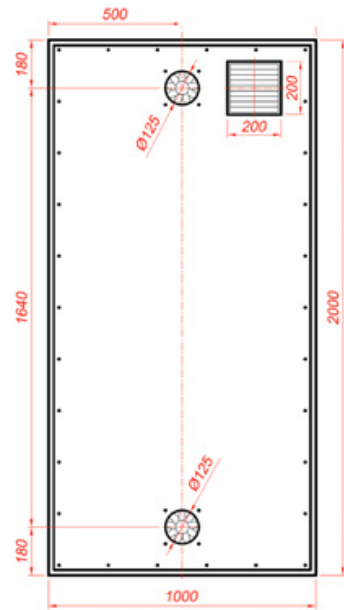

Тепловоздушные
солнечные коллекторы
WELES AIR

ПРЕИМУЩЕСТВА

Тепловоздушных солнечных коллекторов **WELES Air**

Премиум качество

Повышенная производительность

Для отопления и вентиляции всевозможных жилых и коммерческих помещений

Вся продукция проходит многоступенчатую систему контроля качества

Характеристики

Установка в режиме вентиляции: площадь до	100 м²
Установка в режиме отопления: площадь до	25 м²
Мощность воздушного потока	150 м³/ч
Температура подаваемого воздуха	+40 до +50
Тепловая мощность	1500 - 2000 Вт/ч*
Размеры панели в мм	2000x1000x60
Вес нетто / брутто	15 / 18 кг
Гарантия	5 лет
Срок службы	до 25 лет

weles.global

**25
ЛЕТ**

СРОК
СЛУЖБЫ

**5
ЛЕТ**

ГАРАНТИЯ
ПРОДУКТА

УСТРАНЯЮТ
ВЛАЖНОСТЬ

ОТАПЛИВАЮТ
ПОМЕЩЕНИЯ

НЕ ИСПОЛЬЗУЮТ
ЭЛЕКТРОЭНЕРГИЮ

Группа Компаний «WELES»
Адрес: 350022, Краснодарский край, г Краснодар, Домбайская ул, 57
Тел: +7 (918) 800-07-00
office@weles.global