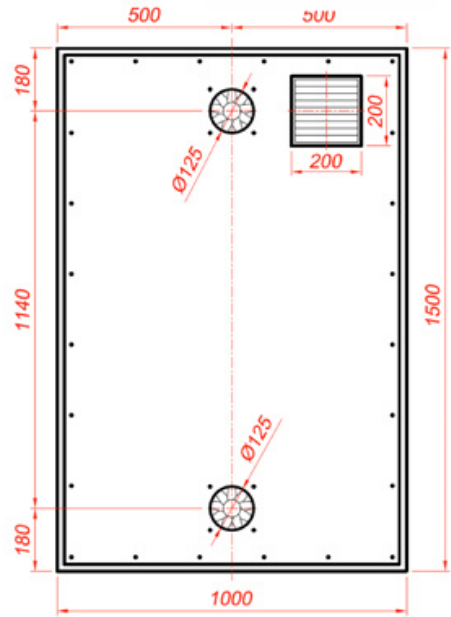

Тепловоздушные
солнечные коллекторы
WELES AIR

ПРЕИМУЩЕСТВА

Тепловоздушных солнечных коллекторов **WELES Air**

Премиум качество

Повышенная производительность

Для отопления и вентиляции всевозможных жилых и коммерческих помещений

Вся продукция проходит многоступенчатую систему контроля качества

Характеристики

Установка в режиме вентиляции: площадь до	80 м²
Установка в режиме отопления: площадь до	15 м²
Мощность воздушного потока	120 м³/ч
Температура подаваемого воздуха	+30 до +40
Тепловая мощность	1100 - 1400 Вт/ч*
Размеры панели в мм	1500x1000x60
Вес нетто / брутто	12 / 15 кг
Гарантия	5 лет
Срок службы	до 25 лет

weles.global

25
ЛЕТ

СРОК
СЛУЖБЫ

5
ЛЕТ

ГАРАНТИЯ
ПРОДУКТА

УСТРАНЯЮТ
ВЛАЖНОСТЬ

ОТАПЛИВАЮТ
ПОМЕЩЕНИЯ

НЕ ИСПОЛЬЗУЮТ
ЭЛЕКТРОЭНЕРГИЮ

Группа Компаний «WELES»
Адрес: 350022, Краснодарский край, г Краснодар, Домбайская ул, 57
Тел: +7 (918) 800-07-00
office@weles.global