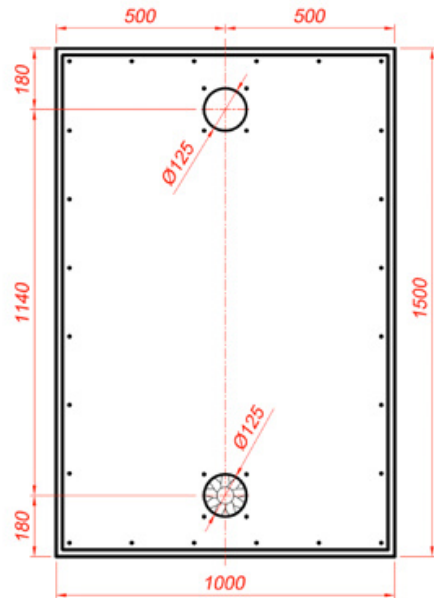

Тепловоздушные
солнечные коллекторы
WELES AIR

ПРЕИМУЩЕСТВА

Тепловоздушных солнечных коллекторов **WELES Air**

Премиум качество

Повышенная производительность

Для отопления и вентиляции всевозможных жилых и коммерческих помещений

Вся продукция проходит многоступенчатую систему контроля качества

Характеристики

Установка в режиме вентиляции: площадь до	80 м²
Установка в режиме отопления: площадь до	15 м²
Мощность воздушного потока	110 м³/ч
Температура подаваемого воздуха	+30 до +36
Тепловая мощность	1100 - 1500 Вт/ч*
Размеры панели в мм	1500x1000x60
Вес нетто / брутто	11 / 13,5 кг
Гарантия	5 лет
Срок службы	до 25 лет

weles.global

25
ЛЕТ

СРОК
СЛУЖБЫ

5
ЛЕТ

ГАРАНТИЯ
ПРОДУКТА

УСТРАНЯЮТ
ВЛАЖНОСТЬ

ОТАПЛИВАЮТ
ПОМЕЩЕНИЯ

НЕ ИСПОЛЬЗУЮТ
ЭЛЕКТРОЭНЕРГИЮ

Группа Компаний «WELES»
Адрес: 350022, Краснодарский край, г Краснодар, Домбайская ул, 57
Тел: +7 (918) 800-07-00
office@weles.global